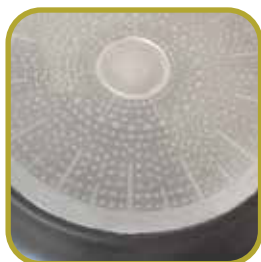

Doppio fondo

Bordo sagomato
spessore 5 mm

Silver **PROFESSIONAL** p. 6

Linea sobria, leggera, essenziale. Nata per gli chef, è molto apprezzata per la sua praticità anche nell'uso domestico da chi ha dimestichezza.

Fondo liscio

Bordo liscio
spessore 3,6 mm

Silver **INDUCTION** p. 8

Linea dotata di fondo speciale per piani a induzione. Elegante e robusta, con bordo sagomato e doppio fondo, è ideale per la casa e come articolo da regalo.